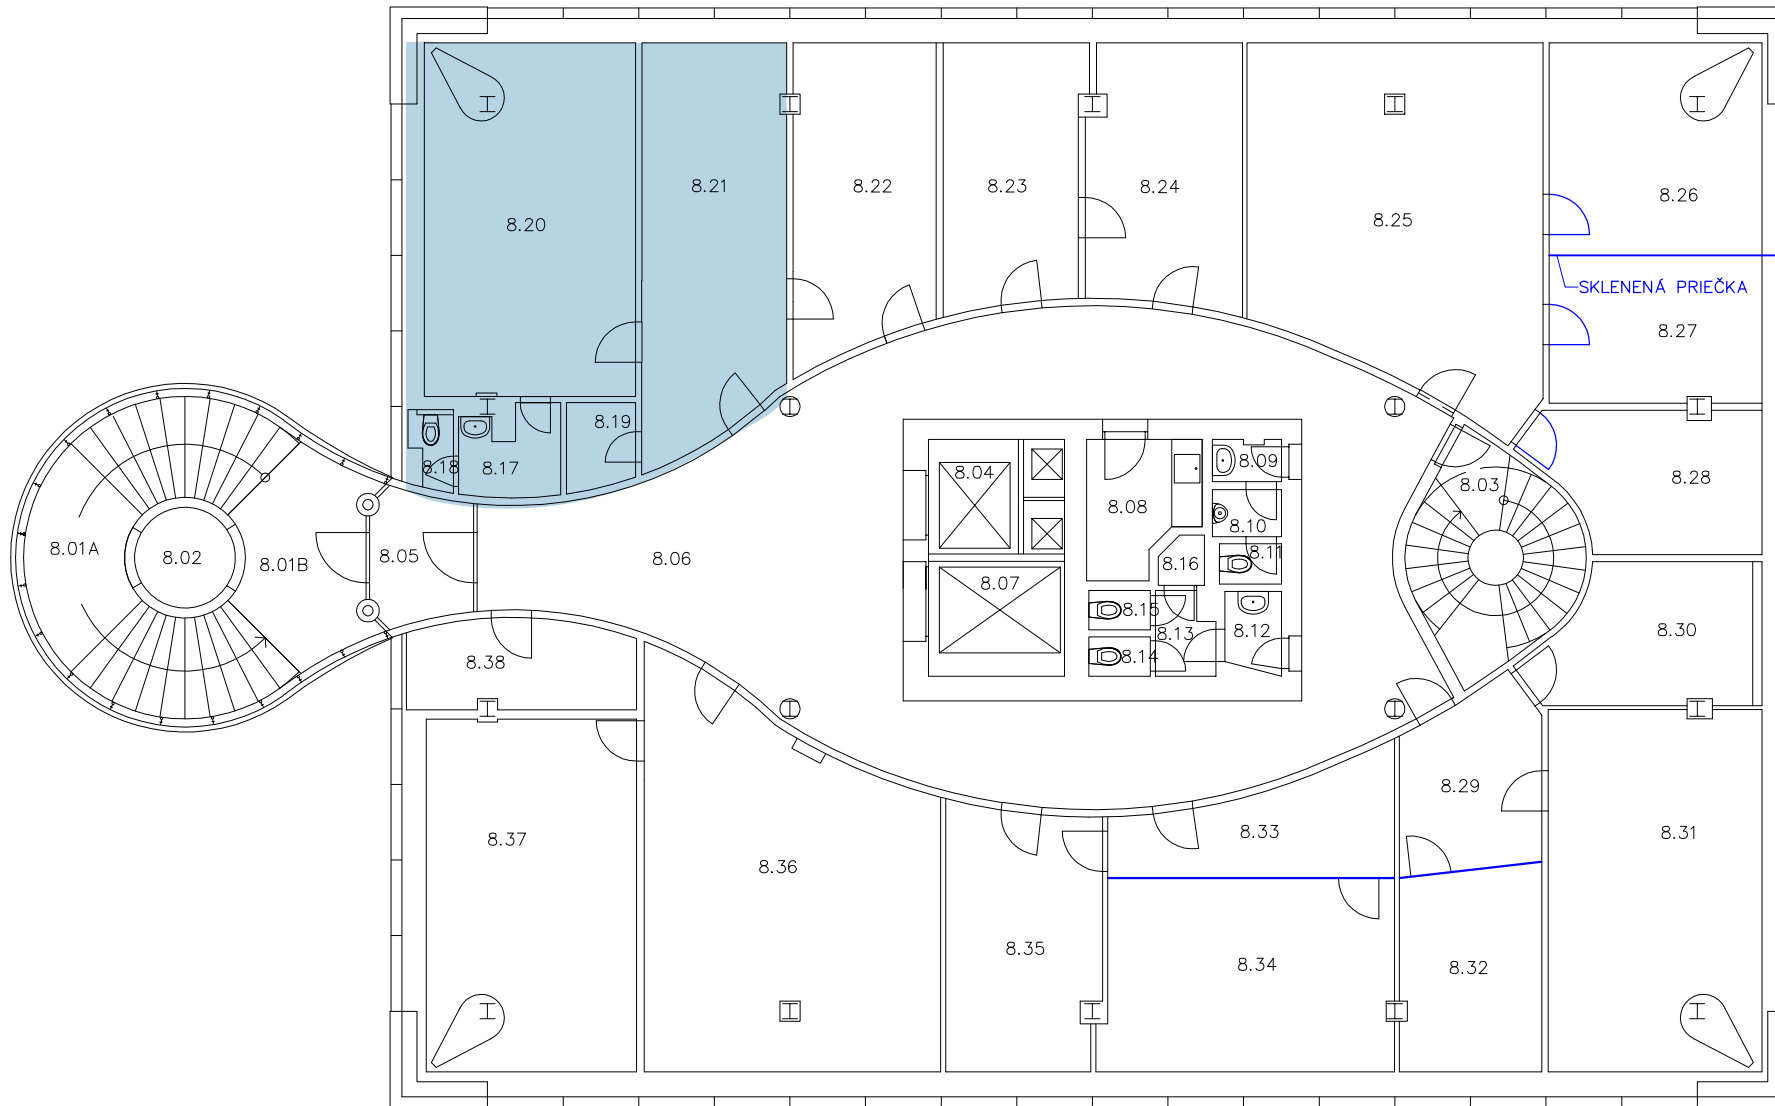

Business Centre Košice, budova A, 7.posch. (8.NP)

Č.	MIESTNOSŤ	PLOCHA (m ²)
8.01A	SCHODISKO	20,73
8.01B	SCHODISK.PRIESTOR	9,16
8.02	VÝŤAH	3,14
8.03	SCHODISK.PRIESTOR	11,95
8.04	VÝŤAH-OSOBNÝ	5,11
8.05	KOMUNIK.PRIESTOR	4,98
8.06	KOMUNIK.PRIESTOR	86,60
8.07	VÝŤAH-NÁKLADNÝ	7,13
8.08	KUCHYNKA	5,41
8.09	WC PREDISIEŇ	1,11
8.10	PISOÁR	1,28
8.11	WC	0,98
8.12	WC PREDISIEŇ	1,72
8.13	WC PREDISIEŇ	1,80
8.14	WC	0,95
8.15	WC	0,95
8.16	UPRATOVAČKA	0,83
8.17	WC PREDISIEŇ	3,23
8.18	WC	1,20
8.19	KUCHYNKA	2,29
8.20	KANCELÁRIA	28,31
8.21	KANCELÁRIA	22,34
8.22	KANCELÁRIA	17,01
8.23	KANCELÁRIA	14,20
8.24	KANCELÁRIA	15,76
8.25	KANCELÁRIA	38,97
8.26	KANCELÁRIA	16,71
8.27	KANCELÁRIA	12,30
8.28	KANCELÁRIA	11,58
8.29	CHODBA	9,41
8.30	KANCELÁRIA	11,09
8.31	KANCELÁRIA	29,34
8.32	KANCELÁRIA	11,26
8.33	CHODBA	9,99
8.34	KANCELÁRIA	21,99
8.35	KANCELÁRIA	15,65
8.36	KANCELÁRIA	39,96
8.37	KANCELÁRIA	28,12
8.38	SERVEROVŇA	7,73
	SPOLU ČISTÁ PLOCHA	532,27