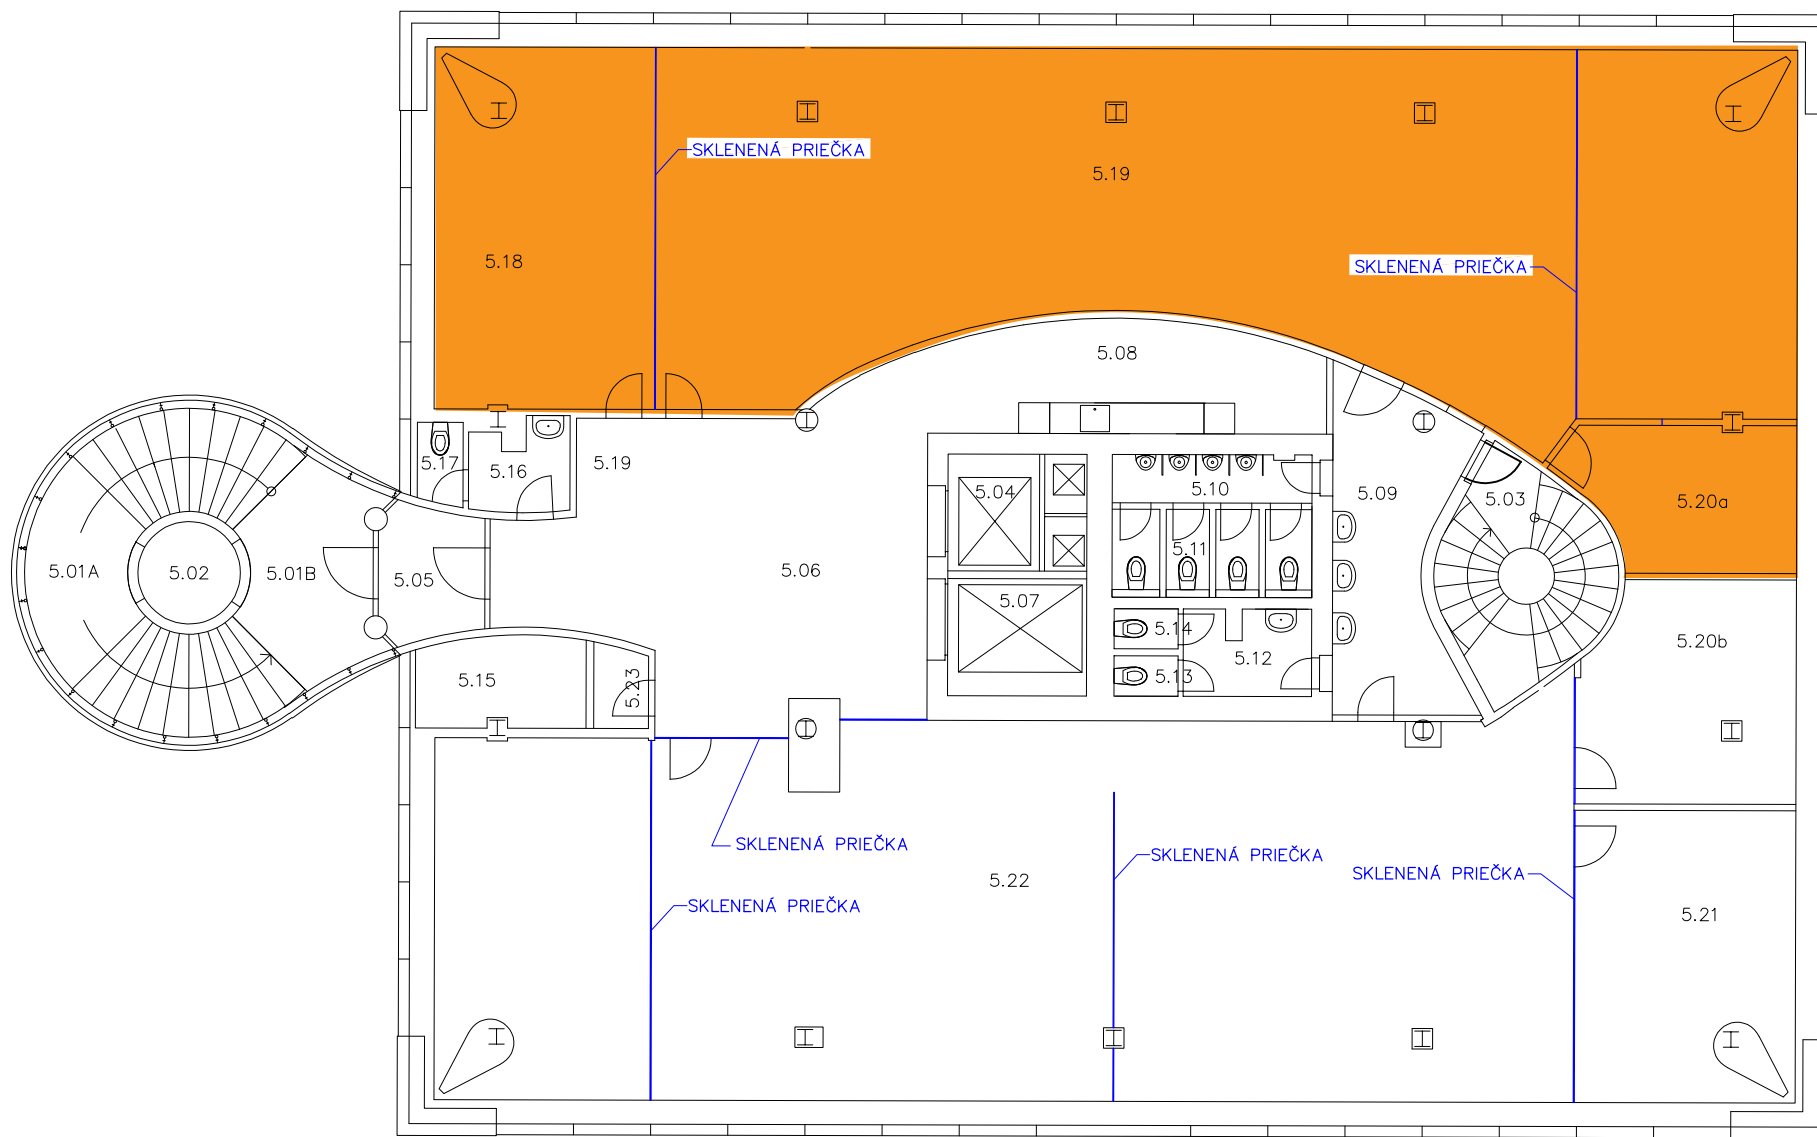

Business Centre Košice, budova A, 4.posch. (5.NP)

Č.	MIESTNOSŤ	PLOCHA (m ²)
5.01A	SCHODISKO	20,73
5.01B	SCHODISK.PRIESTOR	9,16
5.02	VÝŤAH	3,14
5.03	SCHODISK.PRIESTOR	11,95
5.04	VÝŤAH-OSOBNÝ	5,11
5.05	KOMUNIK.PRIESTOR	4,98
5.06	KOMUNIK.PRIESTOR	43,49
5.07	VÝŤAH-NÁKLADNÝ	7,13
5.08	KUCHYNKA	15,71
5.09	WC PREDSEŇ	14,22
5.10	PISOÁRE	3,62
5.11	WC	6,00
5.12	WC PREDSEŇ	4,05
5.13	WC	0,97
5.14	WC	0,97
5.15	SERVEROVŇA	5,87
5.16	WC PREDSEŇ	3,15
5.17	WC	1,41
5.18	KANCELÁRIA	29,05
5.19	KANCELÁRIA	139,25
5.20	KANCELÁRIA	29,44
5.21	KANCELÁRIA	23,38
5.22	KANCELÁRIA	158,96
5.23	ŠATNÍK	1,66
	SPOLU ČISTÁ PLOCHA	543,40